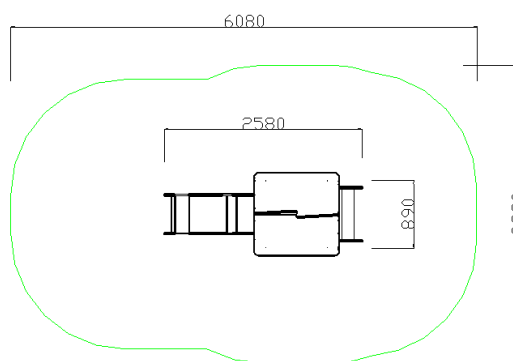

KOMBINIRANO IGRALO 6001

Dimenzije igrala:	2580 x 890 mm
Potrebna površina:	6080 x 3890 mm
Višina igrala:	2250 mm
Maksimalna višina padca:	600 mm
Starostna skupina:	1- 8 let
Število istočasnih uporabnikov:	3-6 otrok
Igralo je v skladu z SIST EN 1176-1	