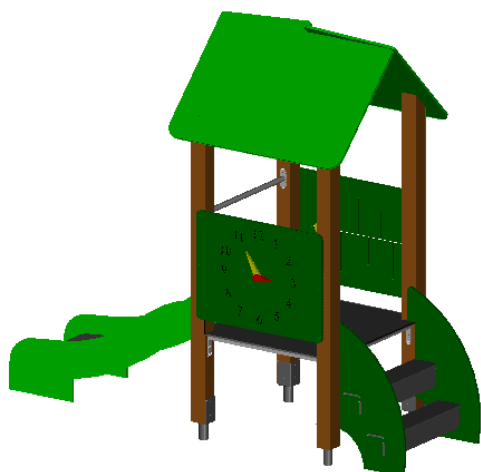

KOMBINIRANO IGRALO 6001

Dimenzije igrala:	2580 x 890 mm
Potrebna površina:	6080 x 3890 mm
Višina igrala:	2250 mm
Maksimalna višina padca:	600 mm
Starostna skupina:	1- 8 let
Število istočasnih uporabnikov:	3-6 otrok
Igralo je v skladu z SIST EN 1176-1	